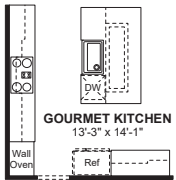

LEWES LOFT

OPTIONAL LOFT BATH SHOWER ILO TUB

OPTIONAL SUNROOM

FIRST FLOOR

OPTIONAL 9' SLIDING GLASS DOOR

OPTIONAL STAGGERED ULTRA GOURMET KITCHEN

OPTIONAL STAGGERED GOURMET KITCHEN

OPTIONAL HOME OFFICE 2 ILO DINING ROOM