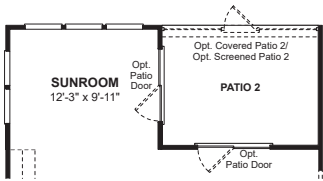

LEWES LOFT

OPTIONAL LOFT BATH SHOWER ILO TUB

OPTIONAL SUNROOM

FIRST FLOOR

OPTIONAL 9' SLIDING GLASS DOOR

OPTIONAL STAGGERED ULTRA GOURMET KITCHEN

OPTIONAL STAGGERED GOURMET KITCHEN

OPTIONAL HOME OFFICE 2 ILO DINING ROOM

OPTIONAL OWNER'S ULTRA SPA BATH

OPTIONAL OWNER'S LUXURY BATH

OPTIONAL BEDROOM 2

OPTIONAL BEDROOM 2 BATH SHOWER ILO TUB

OPTIONAL BEDROOM 4/ HALL BATH

OPTIONAL HALL BATH SHOWER ILO TUB