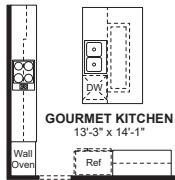

LEWES LOFT

OPTIONAL LOFT BATH SHOWER ILO TUB

OPTIONAL SUNROOM

FIRST FLOOR

OPTIONAL 9' SLIDING GLASS DOOR

OPTIONAL STAGGERED ULTRA GOURMET KITCHEN

OPTIONAL STAGGERED GOURMET KITCHEN

OPTIONAL HOME OFFICE 2 ILO DINING ROOM