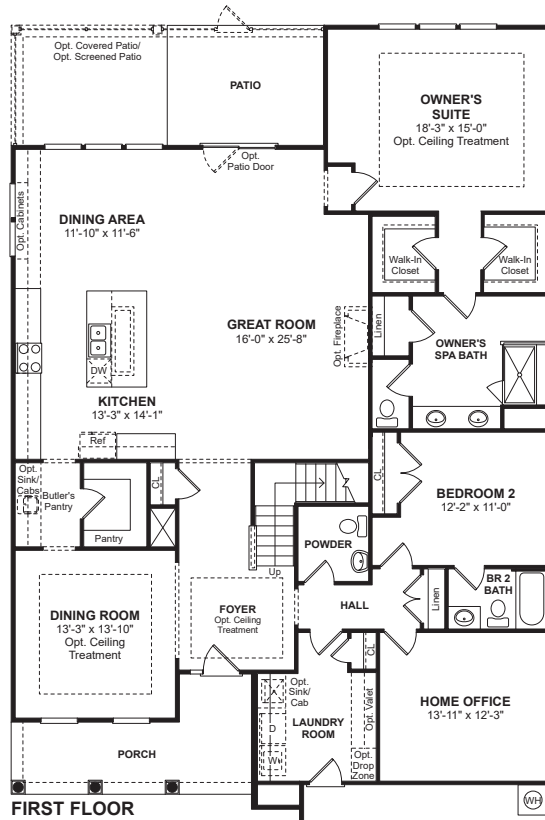

LEWES LOFT

OPTIONAL LOFT BATH SHOWER ILO TUB

OPTIONAL SUNROOM

FIRST FLOOR

OPTIONAL 9' SLIDING GLASS DOOR

OPTIONAL STAGGERED ULTRA GOURMET KITCHEN

OPTIONAL STAGGERED GOURMET KITCHEN

OPTIONAL HOME OFFICE 2 ILO DINING ROOM

OPTIONAL OWNER'S ULTRA SPA BATH

OPTIONAL OWNER'S LUXURY BATH

OPTIONAL BEDROOM 2

OPTIONAL BEDROOM 2 BATH SHOWER ILO TUB

OPTIONAL BEDROOM 4/ HALL BATH

OPTIONAL HALL BATH SHOWER ILO TUB