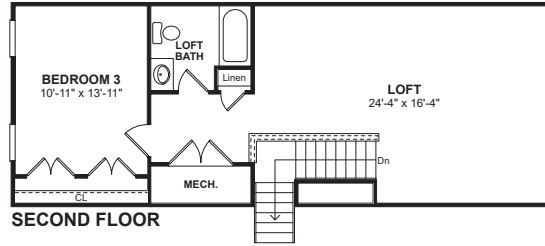

LEWES LOFT

OPTIONAL LOFT BATH SHOWER ILO TUB

OPTIONAL SUNROOM

FIRST FLOOR

OPTIONAL 9' SLIDING GLASS DOOR

OPTIONAL STAGGERED ULTRA GOURMET KITCHEN

OPTIONAL STAGGERED GOURMET KITCHEN

OPTIONAL HOME OFFICE 2 ILO DINING ROOM

OPTIONAL OWNER'S ULTRA SPA BATH

OPTIONAL OWNER'S LUXURY BATH

OPTIONAL BEDROOM 2

OPTIONAL BEDROOM 2 BATH SHOWER ILO TUB

OPTIONAL BEDROOM 4/ HALL BATH

OPTIONAL HALL BATH SHOWER ILO TUB