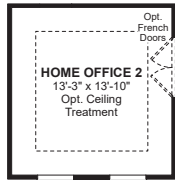

LEWES LOFT

OPTIONAL LOFT BATH SHOWER ILO TUB

OPTIONAL SUNROOM

FIRST FLOOR

OPTIONAL 9' SLIDING GLASS DOOR

OPTIONAL STAGGERED ULTRA GOURMET KITCHEN

OPTIONAL STAGGERED GOURMET KITCHEN

OPTIONAL HOME OFFICE 2 ILO DINING ROOM

OPTIONAL OWNER'S ULTRA SPA BATH

OPTIONAL OWNER'S LUXURY BATH

OPTIONAL BEDROOM 2

OPTIONAL BEDROOM 2 BATH SHOWER ILO TUB

OPTIONAL BEDROOM 4/ HALL BATH

OPTIONAL HALL BATH SHOWER ILO TUB