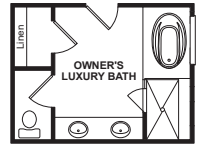

LEWES LOFT

OPTIONAL LOFT BATH SHOWER ILO TUB

OPTIONAL SUNROOM

FIRST FLOOR

OPTIONAL 9' SLIDING GLASS DOOR

OPTIONAL STAGGERED ULTRA GOURMET KITCHEN

OPTIONAL STAGGERED GOURMET KITCHEN

OPTIONAL HOME OFFICE 2 ILO DINING ROOM

OPTIONAL OWNER'S ULTRA SPA BATH

OPTIONAL OWNER'S LUXURY BATH

OPTIONAL BEDROOM 2

OPTIONAL BEDROOM 2 BATH SHOWER ILO TUB

OPTIONAL BEDROOM 4/ HALL BATH

OPTIONAL HALL BATH SHOWER ILO TUB