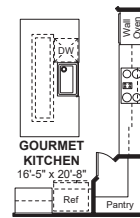

KILLARNEY II LOFT

OPTIONAL LOFT BATH SHOWER ILO TUB

SECOND FLOOR

OPTIONAL ATTIC STORAGE
(Available with Elevation D, E & F)

OPTIONAL SUNROOM

FIRST FLOOR

OPTIONAL BEDROOM 4

OPTIONAL 9' SLIDING GLASS DOOR

OPTIONAL HOVHUB/WET BAR

OPTIONAL HALL BATH SHOWER ILO TUB

OPTIONAL OWNER'S LUXURY BATH

OPTIONAL OWNER'S ULTRA SPA BATH

OPTIONAL STAGGERED GOURMET KITCHEN

OPTIONAL STAGGERED ULTRA GOURMET KITCHEN