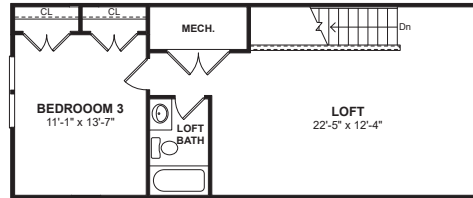

KILLARNEY II LOFT

OPTIONAL LOFT BATH SHOWER ILO TUB

SECOND FLOOR

OPTIONAL ATTIC STORAGE
(Available with Elevation D, E & F)

OPTIONAL SUNROOM

FIRST FLOOR

OPTIONAL BEDROOM 4

OPTIONAL 9' SLIDING GLASS DOOR