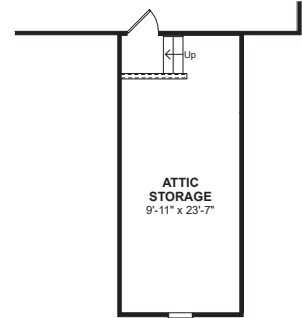

KILLARNEY II LOFT

OPTIONAL LOFT BATH SHOWER ILO TUB

SECOND FLOOR

OPTIONAL ATTIC STORAGE
(Available with Elevation D, E & F)

OPTIONAL SUNROOM

FIRST FLOOR

OPTIONAL BEDROOM 4

OPTIONAL 9' SLIDING GLASS DOOR