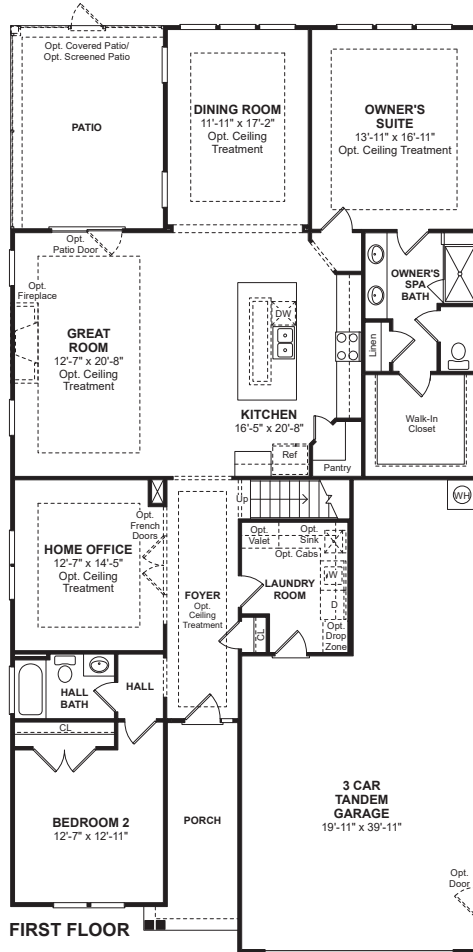

KILLARNEY II LOFT

OPTIONAL LOFT BATH SHOWER ILO TUB

SECOND FLOOR

OPTIONAL ATTIC STORAGE
(Available with Elevation D, E & F)

OPTIONAL SUNROOM

FIRST FLOOR

OPTIONAL BEDROOM 4

OPTIONAL 9' SLIDING GLASS DOOR

OPTIONAL HOVHUB/WET BAR

OPTIONAL HALL BATH SHOWER ILO TUB

OPTIONAL OWNER'S LUXURY BATH

OPTIONAL OWNER'S ULTRA SPA BATH

OPTIONAL STAGGERED GOURMET KITCHEN

OPTIONAL STAGGERED ULTRA GOURMET KITCHEN