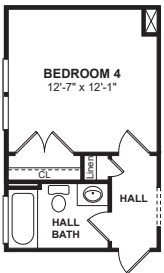

KILLARNEY II LOFT

OPTIONAL LOFT BATH SHOWER ILO TUB

SECOND FLOOR

OPTIONAL ATTIC STORAGE
(Available with Elevation D, E & F)

OPTIONAL SUNROOM

FIRST FLOOR

OPTIONAL BEDROOM 4

OPTIONAL 9' SLIDING GLASS DOOR

OPTIONAL HOVHUB/WET BAR

OPTIONAL HALL BATH SHOWER ILO TUB

OPTIONAL OWNER'S LUXURY BATH

OPTIONAL OWNER'S ULTRA SPA BATH

OPTIONAL STAGGERED GOURMET KITCHEN

OPTIONAL STAGGERED ULTRA GOURMET KITCHEN