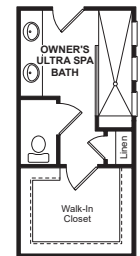

KILLARNEY II LOFT

OPTIONAL LOFT BATH SHOWER ILO TUB

SECOND FLOOR

OPTIONAL ATTIC STORAGE
(Available with Elevation D, E & F)

OPTIONAL SUNROOM

FIRST FLOOR

OPTIONAL BEDROOM 4

OPTIONAL 9' SLIDING GLASS DOOR

OPTIONAL HOVHUB/WET BAR

OPTIONAL HALL BATH SHOWER ILO TUB

OPTIONAL OWNER'S LUXURY BATH

OPTIONAL OWNER'S ULTRA SPA BATH

OPTIONAL STAGGERED GOURMET KITCHEN

OPTIONAL STAGGERED ULTRA GOURMET KITCHEN