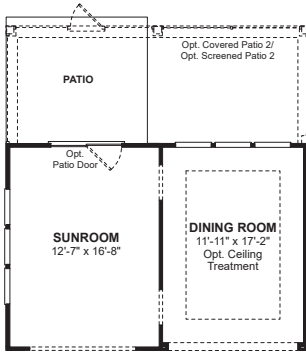

KILLARNEY II LOFT

OPTIONAL LOFT BATH SHOWER ILO TUB

SECOND FLOOR

OPTIONAL ATTIC STORAGE
(Available with Elevation D, E & F)

OPTIONAL SUNROOM

FIRST FLOOR

OPTIONAL BEDROOM 4

OPTIONAL 9' SLIDING GLASS DOOR

OPTIONAL HOVHUB/WET BAR

OPTIONAL HALL BATH SHOWER ILO TUB

OPTIONAL OWNER'S LUXURY BATH

OPTIONAL OWNER'S ULTRA SPA BATH

OPTIONAL STAGGERED GOURMET KITCHEN

OPTIONAL STAGGERED ULTRA GOURMET KITCHEN