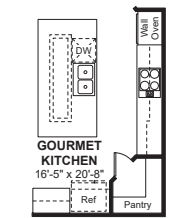

KILLARNEY II LOFT

OPTIONAL LOFT BATH SHOWER ILO TUB

SECOND FLOOR

OPTIONAL ATTIC STORAGE
(Available with Elevation D, E & F)

OPTIONAL SUNROOM

FIRST FLOOR

OPTIONAL BEDROOM 4

OPTIONAL 9' SLIDING GLASS DOOR

OPTIONAL HOVHUB/WET BAR

OPTIONAL HALL BATH SHOWER ILO TUB

OPTIONAL OWNER'S LUXURY BATH

OPTIONAL OWNER'S ULTRA SPA BATH

OPTIONAL STAGGERED GOURMET KITCHEN

OPTIONAL STAGGERED ULTRA GOURMET KITCHEN